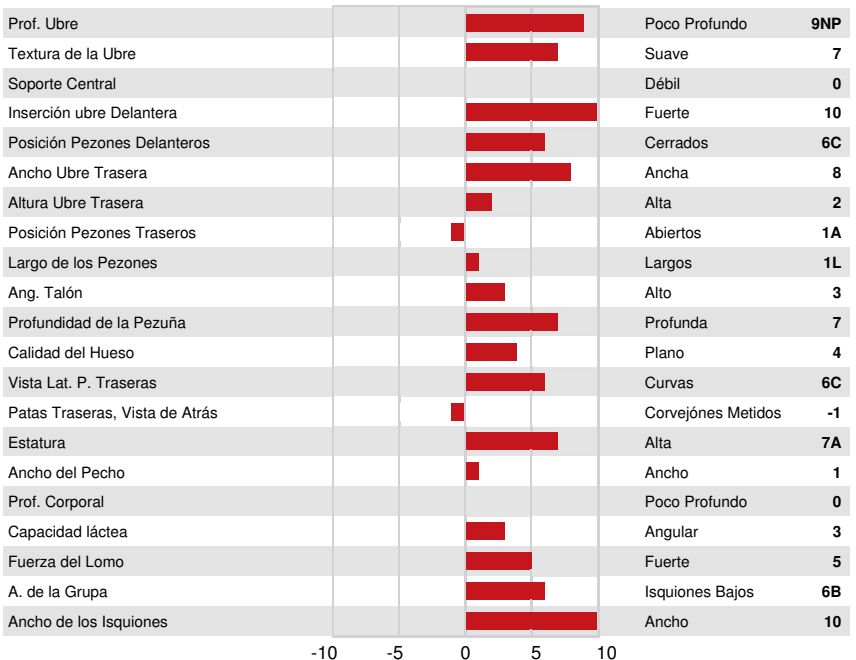

BLONDIN TJR BOMBERO MAPLE
FOURTH DAM